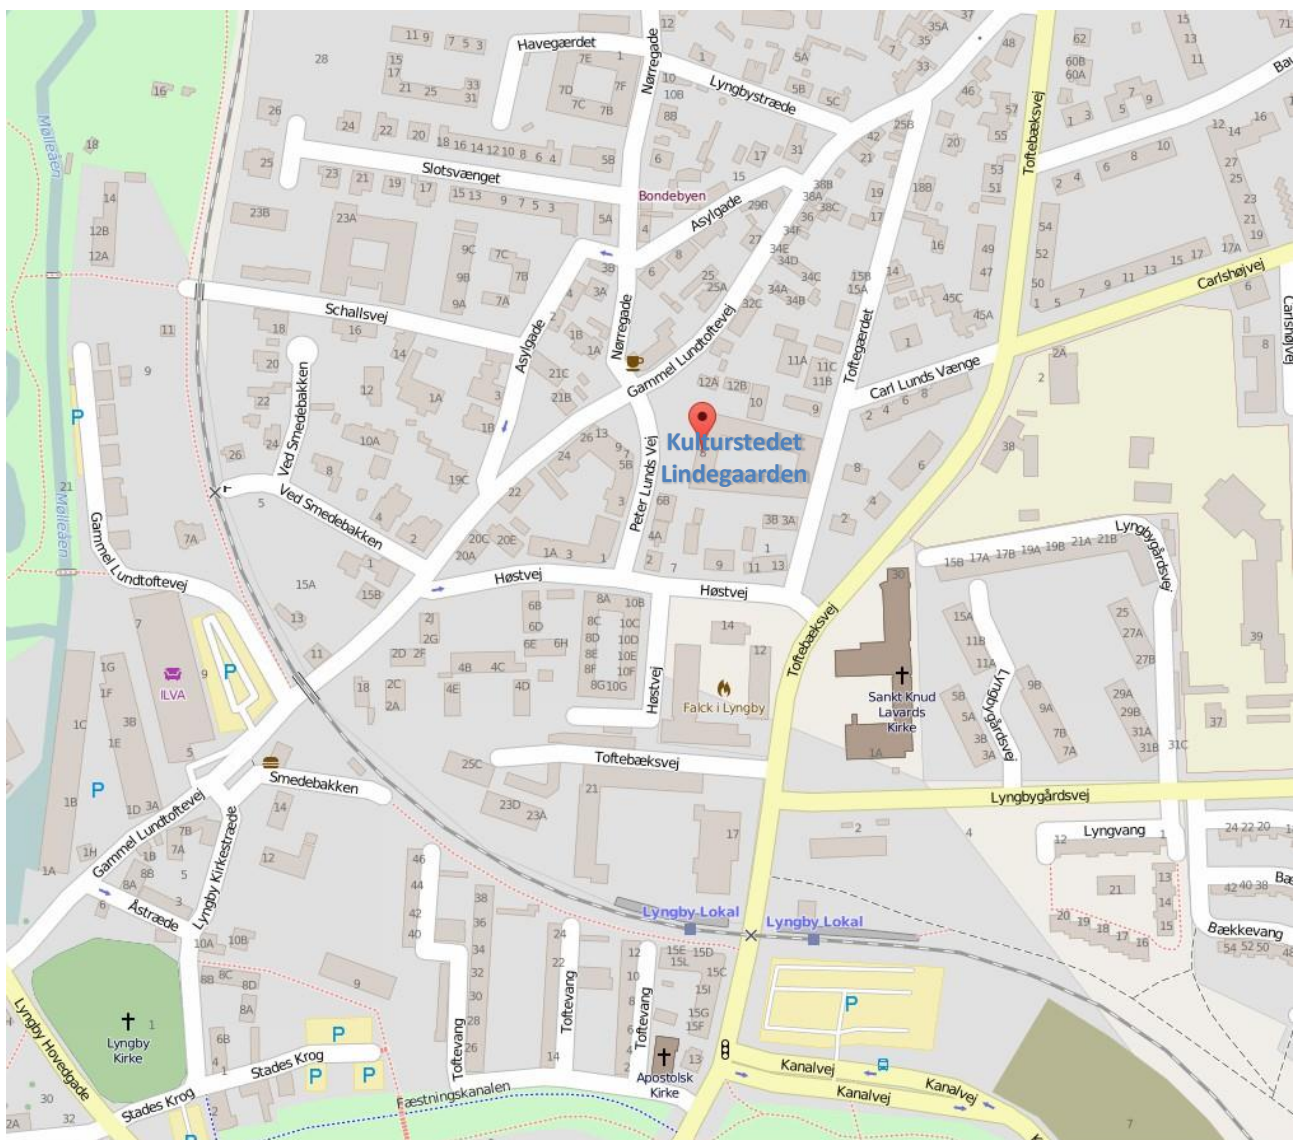

Hvordan finder du LindegardsKoncerterne?

Offentlig transport og egen bil, og hvor kan du parkere bilen?

Sådan finder du ud til Lindegarden fra din adresse

Parkering:

Peter Lunds Vej	Få parkeringsbåse	10-40 m
Gammel Lundtoftevej	Få parkeringsbåse	30-50 m
Toftægærdet (bag Lindegård)	Få parkeringsbåse	40-50 m
Høstvej	Få parkeringsbåse	60-100 m
Carl Lunds Vænge	Lille parkeringsplads	200 m
Carlshøjvej	Få parkeringsbåse	250 + m
Carlshøjvej	Lille parkeringsplads	300 m
Nørregade 4	Lille parkeringsplads	70 m
Ilva, Gl. Lundtoftevej 5	Parkeringshus	350 m
Stades Krog 1	P-plads v. Lyngby Kirke	550 m
Stades Krog 9	P-plads. v. Sognegården	550 m
Kanalvej	Parkeringsplads (175 pl.)	450 m

Busser:

182, 183, 184, 300S, 170

Lokalbane:

Lokalbane 910 fra Jægersborg til Lyngby
 Lokalstation (6. min gang til Lindegård)
 S-tog linje A har forbindelse i Jægersborg

S-tog:

Linje A og E (1,2 Km til Lindegård)

Kort Lindegardskoncerterne:

www.google.dk/maps/place/Lindegardskoncerterne/@55.776205,12.5050709,17z/data=!4m6!3m5!1s0x46524e691e5d8667:0x423040dd8931f4f6!8m2!3d55.776205!4d12.5050669!16s%2Fg%2F11c67x7z!3?entry=ttu